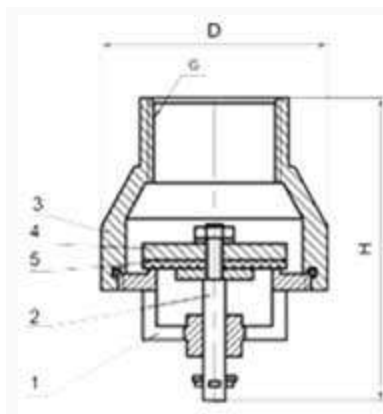

Общий вид клапана приемного КП

- 1 - заборник;
- 2 - шток;
- 3 - корпус;
- 4 - шайба-грузик;
- 5 - клапан.

Продукция окрашена в грунт-полимерцинк. По желанию заказчика, за дополнительную плату, можем покрасить в любой другой интересующий вас цвет. Цвет указывается при заказе продукции.

По вопросам продаж и поддержки обращайтесь:

Архангельск (8182)63-90-72
Астана +7(7172)727-132
Астрахань (8512)99-46-04
Барнаул (3852)73-04-60
Белгород (4722)40-23-64
Брянск (4832)59-03-52
Владивосток (423)249-28-31
Волгоград (844)278-03-48
Вологда (8172)26-41-59
Воронеж (473)204-51-73
Екатеринбург (343)384-55-89
Иваново (4932)77-34-06
Ижевск (3412)26-03-58
Иркутск (395) 279-98-46
Киргизия (996)312-96-26-47

Казань (843)206-01-48
Калининград (4012)72-03-81
Калуга (4842)92-23-67
Кемерово (3842)65-04-62
Киров (8332)68-02-04
Краснодар (861)203-40-90
Красноярск (391)204-63-61
Курск (4712)77-13-04
Липецк (4742)52-20-81
Магнитогорск (3519)55-03-13
Москва (495)268-04-70
Мурманск (8152)59-64-93
Набережные Челны (8552)20-53-41
Нижний Новгород (831)429-08-12
Казахстан (772)734-952-31

Новокузнецк (3843)20-46-81
Новосибирск (383)227-86-73
Омск (3812)21-46-40
Орел (4862)44-53-42
Оренбург (3532)37-68-04
Пенза (8412)22-31-16
Пермь (342)205-81-47
Ростов-на-Дону (863)308-18-15
Рязань (4912)46-61-64
Самара (846)206-03-16
Санкт-Петербург (812)309-46-40
Саратов (845)249-38-78
Севастополь (8692)22-31-93
Симферополь (3652)67-13-56
Таджикистан (992)427-82-92-69

Смоленск (4812)29-41-54
Сочи (862)225-72-31
Ставрополь (8652)20-65-13
Сургут (3462)77-98-35
Тверь (4822)63-31-35
Томск (3822)98-41-53
Тула (4872)74-02-29
Тюмень (3452)66-21-18
Ульяновск (8422)24-23-59
Уфа (347)229-48-12
Хабаровск (4212)92-98-04
Челябинск (351)202-03-61
Череповец (8202)49-02-64
Ярославль (4852)69-52-93